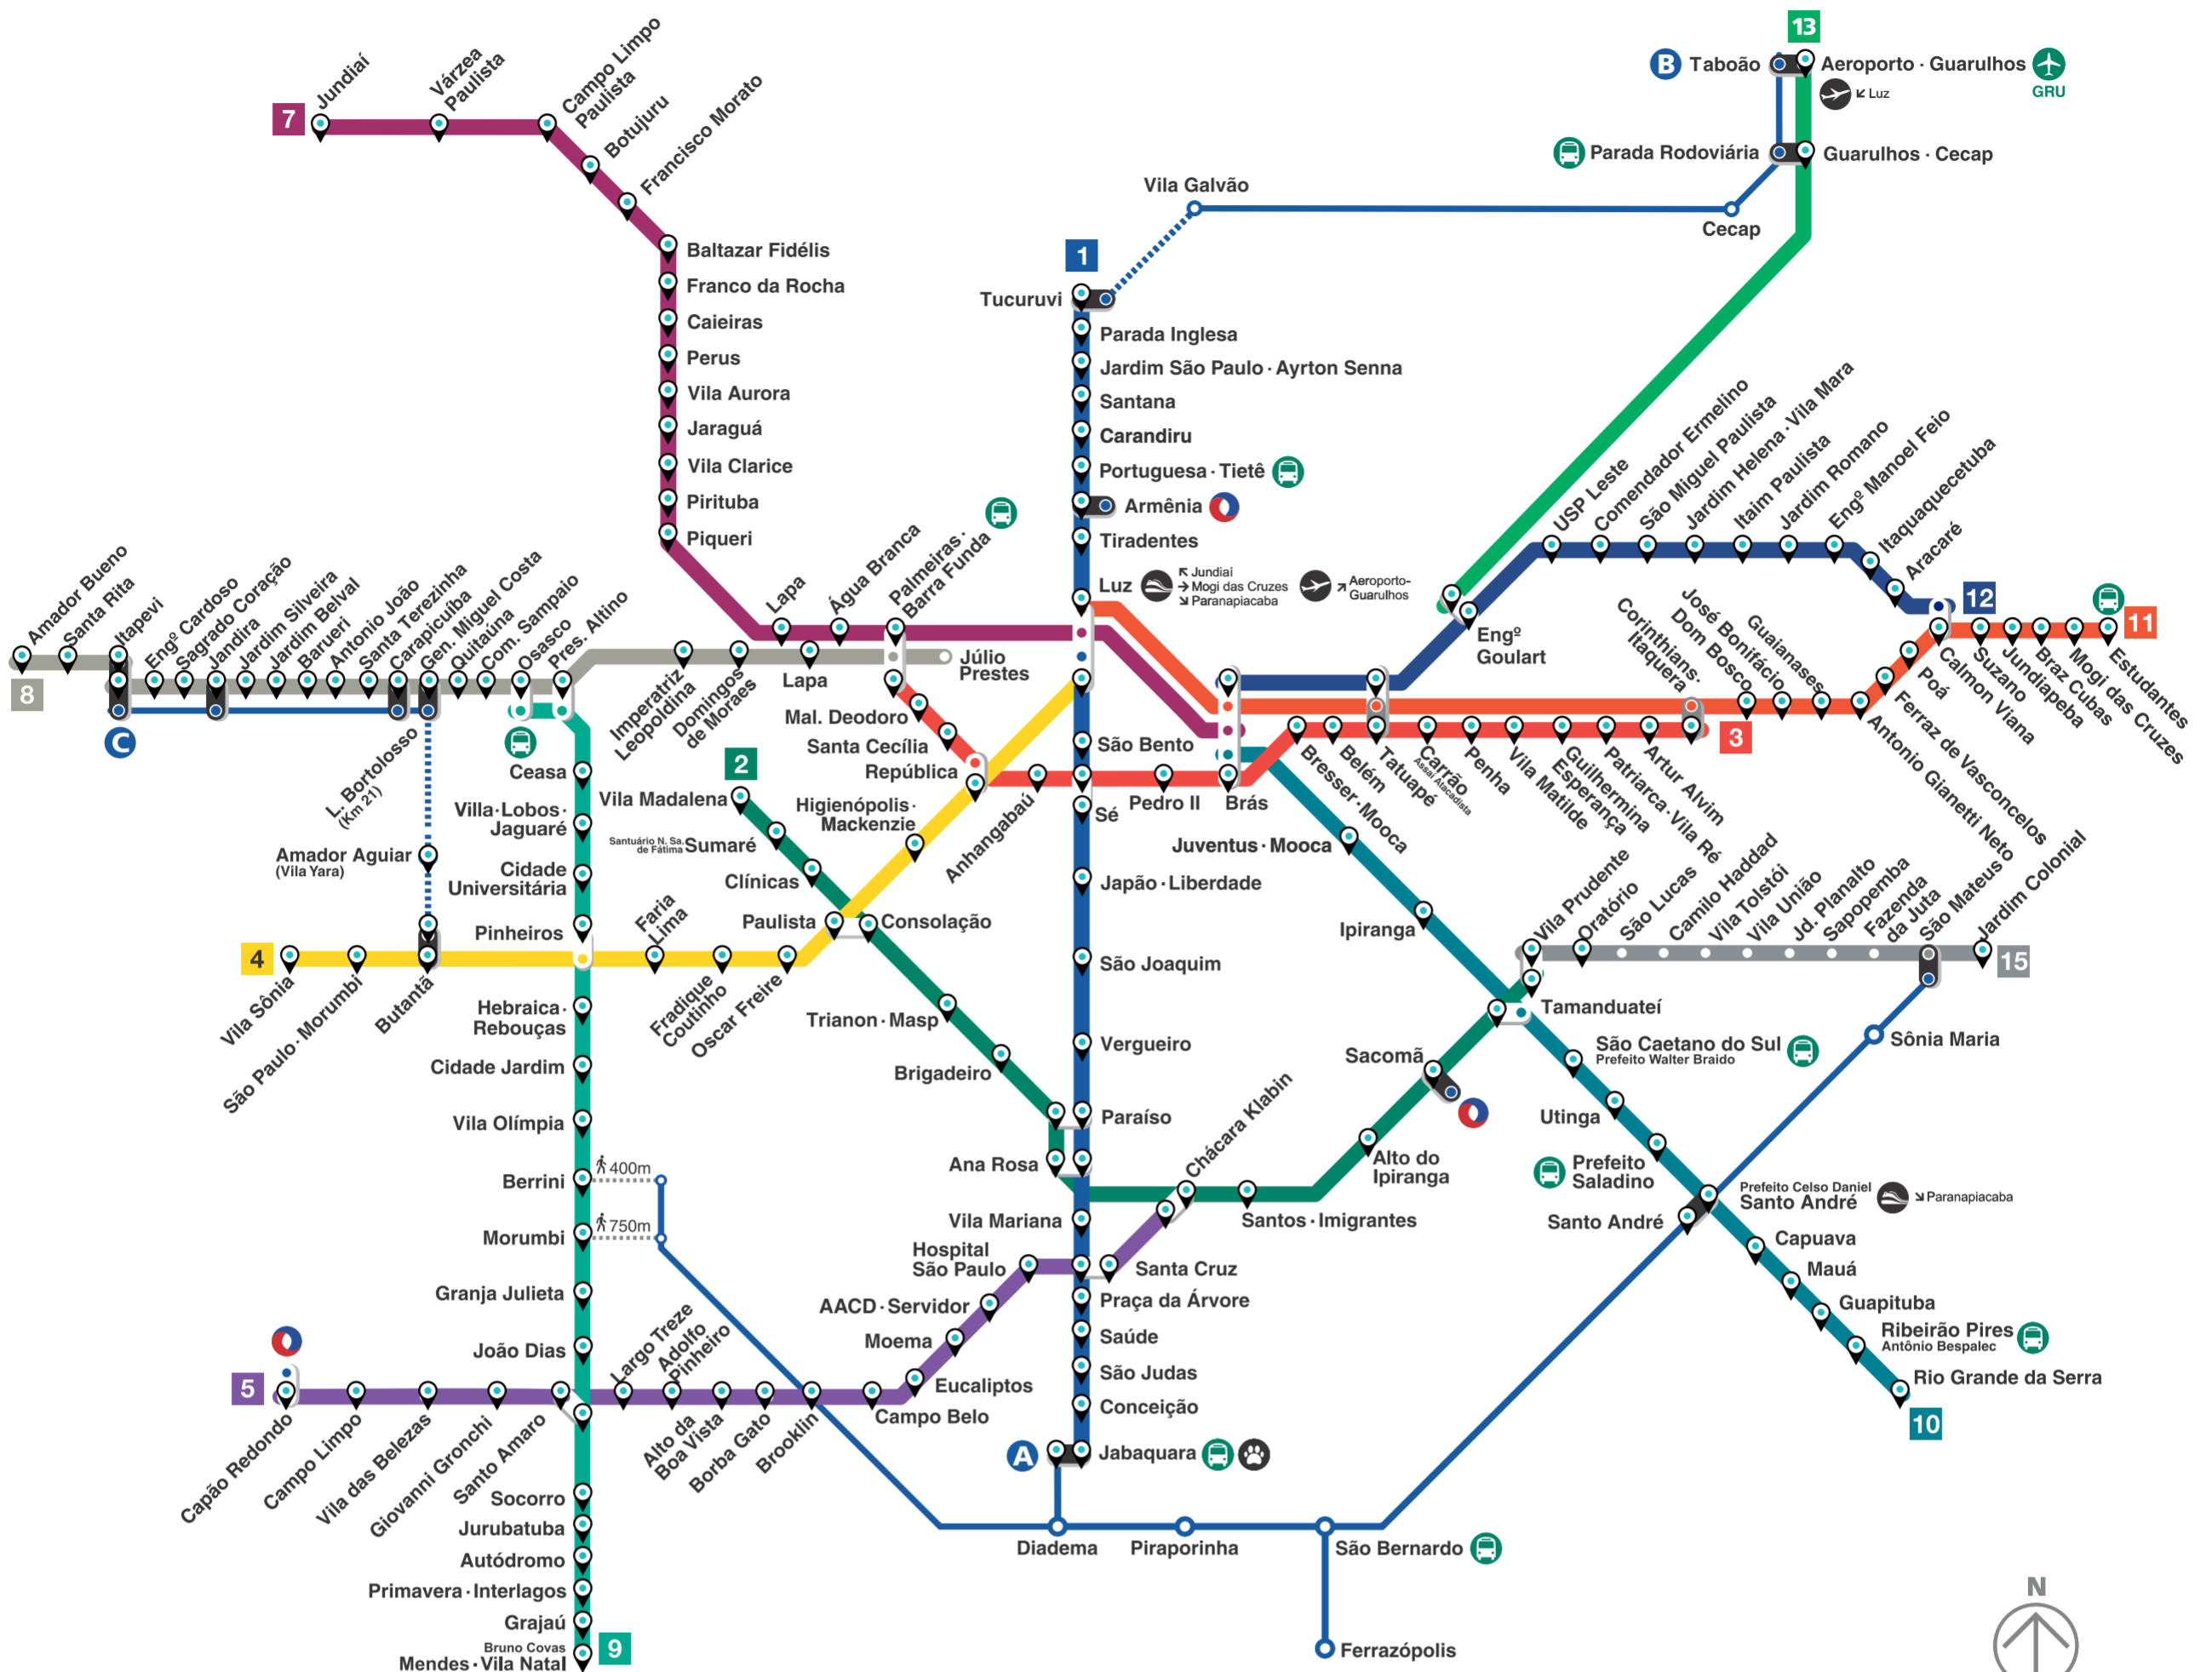

Mapa do Transporte Metropolitano

Metropolitan Transport Network

Sem escala | Not to Scale
Dezembro | December - 2021

Legenda Legend

	1 Linha 1 · Azul Line 1-Blue	METRÔ
	2 Linha 2 · Verde Line 2-Green	METRÔ
	3 Linha 3 · Vermelha Line 3-Red	METRÔ
	4 Linha 4 · Amarela Line 4-Yellow	VIAQUATRO
	5 Linha 5 · Lilás Line 5-Lilac	VIAMOBILIDADE
	7 Linha 7 · Rubi Line 7-Ruby	CPTM
	8 Linha 8 · Diamante Line 8-Diamond	VIAMOBILIDADE
	9 Linha 9 · Esmeralda Line 9-Emerald	VIAMOBILIDADE
	10 Linha 10 · Turquesa Line 10-Turquoise	CPTM
	11 Linha 11 · Coral Line 11-Coral	CPTM
	12 Linha 12 · Safira Line 12-Sapphire	CPTM
	13 Linha 13 · Jade Line 13-Jade	CPTM
	15 Linha 15 · Prata Line 15-Silver	METRÔ
	Expresso Aeroporto (confira os horários no site CPTM) Airport Express	CPTM
	Expresso Turístico Touristic Express	CPTM
	Ponte Orca ao Zoológico Orca Shuttle to the Zoo	EMTU
	Corredor Metropolitano de Ônibus Metropolitan Bus Corridor	EMTU
	A Corredor São Mateus-Jabaquara São Mateus-Jabaquara Corridor	EMTU
	B Corredor Guarulhos-SP Guarulhos-SP Corridor	EMTU
	C Corredor Itapevi-SP Itapevi-SP Corridor	EMTU
	Trecho do viário com tráfego compartilhado Street sector with shared traffic	EMTU
	Terminal Metropolitano de Ônibus Metropolitan Bus Terminal	
	Estação Station	
	Integração - gratuita Free interchange	Acesso livre Free access
	Integração - tarifada Paid interchange	
	Integração - gratuita: Horário Especial (veja no site: METRÔ/CPTM) Free interchange during off-peak hours	
	Distância em metros entre estações, a pé Distance in meters between stations, on foot	
	Terminal Rodoviário Long Distance Bus Terminal	Aeroporto Airport
	Compra de créditos Cartão TOP modalidade Comum e Escolar	
Informações úteis Useful Information		
CPTM	www.cptm.sp.gov.br	0800 055 0121
EMTU	www.emtu.sp.gov.br	0800 724 0555
METRÔ	www.metro.sp.gov.br	0800 770 7722
VIAQUATRO	www.viaquatro.com.br	0800 770 7100
VIAMOBILIDADE	www.viamobilidade.com.br	0800 770 7106